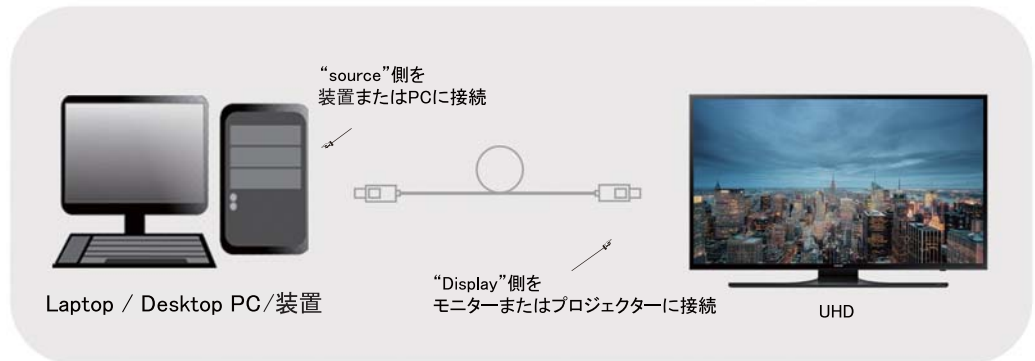

仕様

項目	値
解像度	2160p@60Hz 4:4:4
使用温度範囲	0~50°C
最大伝送距離	最大100m
ケーブル径	5x3mm (mobile φ 3mm)
重量(3m当り)	54g
コネクタ	DisplayPort 20 pin (メス)
消費電力	180 mW
伝送スピード	最大 21.6 Gbps
ケーブルタイプ	ハイブリッド (POF & Cu)
HDMI規格	DisplayPort 1.2
HDCP規格	HDCP 1.3 コンテンツプロテクト
引っ張り強度	200N (mobile : 100N)

総代理店: **TERAWIRE株式会社**

Optomind Inc.

16 Deogyong-daero 1556, Suite A-608

Yeongtong-gu, Suwon, Korea 16690

Tel: +82-31-232-1318 Fax: +82-31-232-1319

E-mail: info@optomind.co.kr

http://www.optomind.co.kr