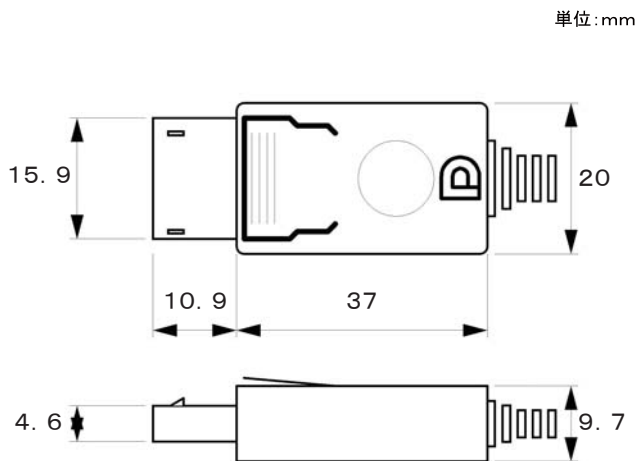

外部電源不要

最大 100m までの伝送が可能

ホット スワップ (電源を入れたまま抜き差し) が可能

TERAWIRE の DisplayPort 1.2 AOC は、極省電力で且つ極小電磁輻射で
ありながら、超高速で画像信号を伝送することができます。

この AOC は、病院などに使用されている各装置や無線通信をする装置に要求される
超高速データ伝送、高品位なデータクオリティ、長距離の伝送や微細な信号の
処理をするような用途に適した光ファイバーケーブルです。

www.terawire.jp

コネクタ寸法図

オーダー インフォメーション

DP 1.2 20m W

ケーブル色
W: 白
B: 黒
A: 青

ケーブル長
5m

10m

20m

10m単位

90m

100m

用途

- ・デジタルサイネージ
- ・監視カメラ
- ・ホームシアター
- ・会議室
- ・制御室
- ・会館・講堂
- ・医療系画像処理
- ・スタジアム

仕様

項目	値
解像度	2160p@60Hz 4:4:4
使用温度範囲	0~50°C
最大伝送距離	最大100m
ケーブル径	5x3mm (mobile φ 3mm)
重量(3m当り)	54g
コネクタ	DisplayPort 20 pin (メス)
消費電力	180 mW
伝送スピード	最大 21.6 Gbps
ケーブルタイプ	ハイブリッド (POF & Cu)
HDMI規格	DisplayPort 1.2
HDCP規格	HDCP 1.3 コンテンツプロテクト
引っ張り強度	200N (mobile : 100N)